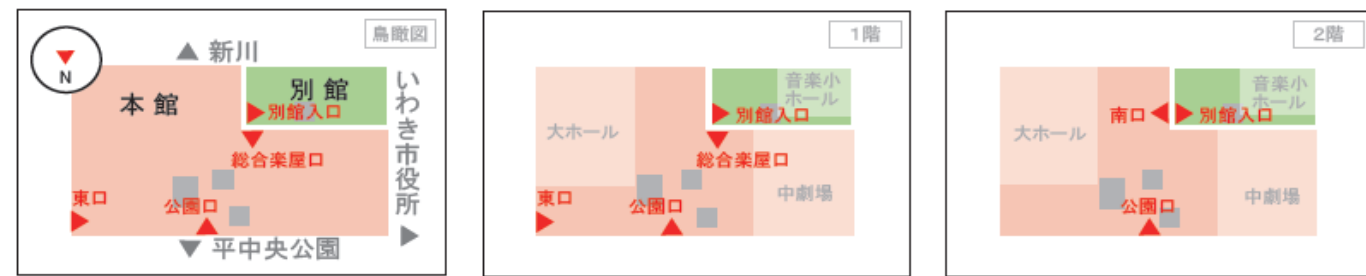

5 館内マップ

6 営業時間・休館日

営業時間	開館時間	8:30~22:30	休館日	本館	火曜
	施設利用時間	9:00~22:00		別館	第2火曜
	受付時間	9:00~20:00		全館	第2火曜 年末年始(12/29~1/3)

■施設利用のお申し込みは、受付時間にご注意ください。 ■毎週火曜は施設のお申し込みはできません。

ご利用の手引き

練習施設

Alios

Iwaki Performing Arts Center
いわき芸術文化交流館