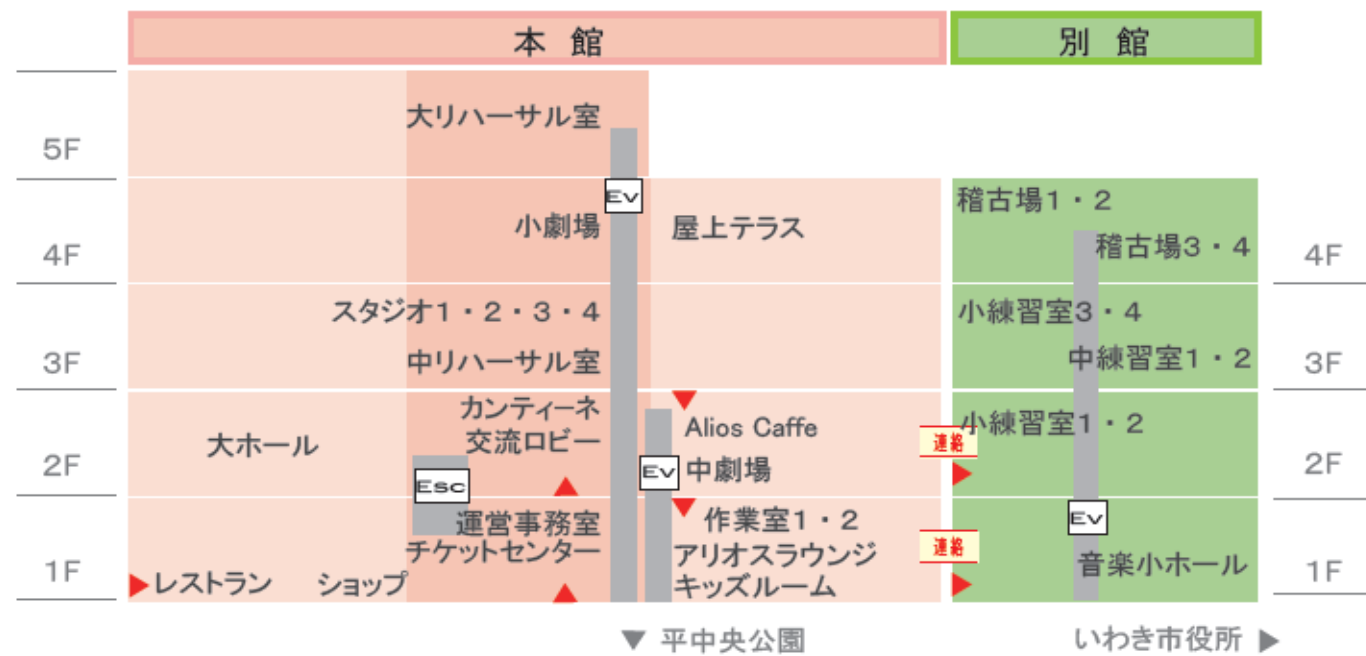

5 館内マップ

6 営業時間・休館日

営業時間	開館時間	8:30~22:30	休館日	本館	火曜
	施設利用時間	9:00~22:00		別館	第2火曜
	受付時間	9:00~20:00		全館	第2火曜 年末年始(12/29~1/3)

■施設利用のお申し込みは、受付時間にご注意ください。 ■毎週火曜は施設のお申し込みはできません。

ご利用の手引き

練習施設

Alios

Iwaki Performing Arts Center
いわき芸術文化交流館